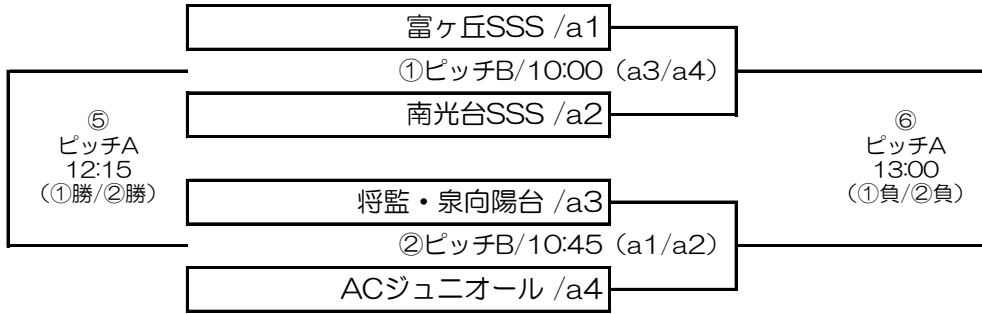

第22回泉ドリームU10サッカー大会・第2ステージ（12チーム）

2024年12月1日 泉総合運動場人工芝2面（ピッチA=東側、ピッチB=西側）

- ・試合時間：15分-5分-15分
- ・第2ステージに欠場したチームの第1ステージ成績は、下位団が繰り上がり。
- ・Aグループの競技部員（各団2名）は8:50に集合してください。
- ・BグループおよびCグループの競技部員（各団1名）は会場撤収にご協力ください。

（主審／補助審）

Aグループ