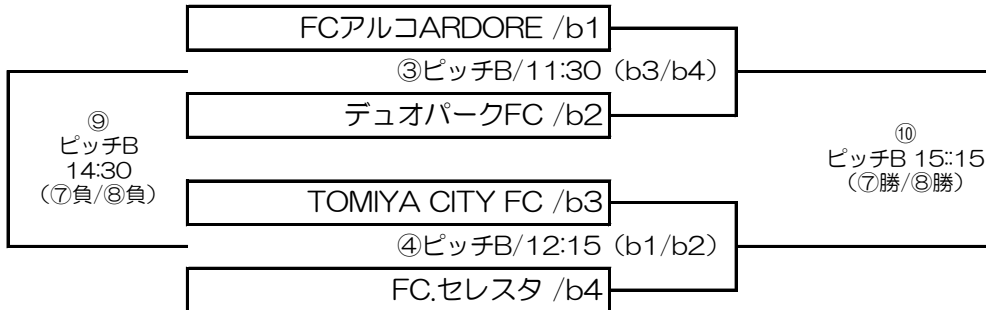

第22回泉ドリームU10サッカー大会・第2ステージ（12チーム）

2024年12月1日 泉総合運動場人工芝2面（ピッチA=東側、ピッチB=西側）

- ・試合時間：15分-5分-15分
- ・第2ステージに欠場したチームの第1ステージ成績は、下位団が繰り上がり。
- ・Aグループの競技部員（各団2名）は8:50に集合してください。
- ・BグループおよびCグループの競技部員（各団1名）は会場撤収にご協力ください。

（主審／補助審）

Aグループ

Bグループ

Cグループ

日韓交流戦U-12

ピッチA/ 10:00-12:00, 14:00-16:00

泉トレセン vs 韓国光州市選抜