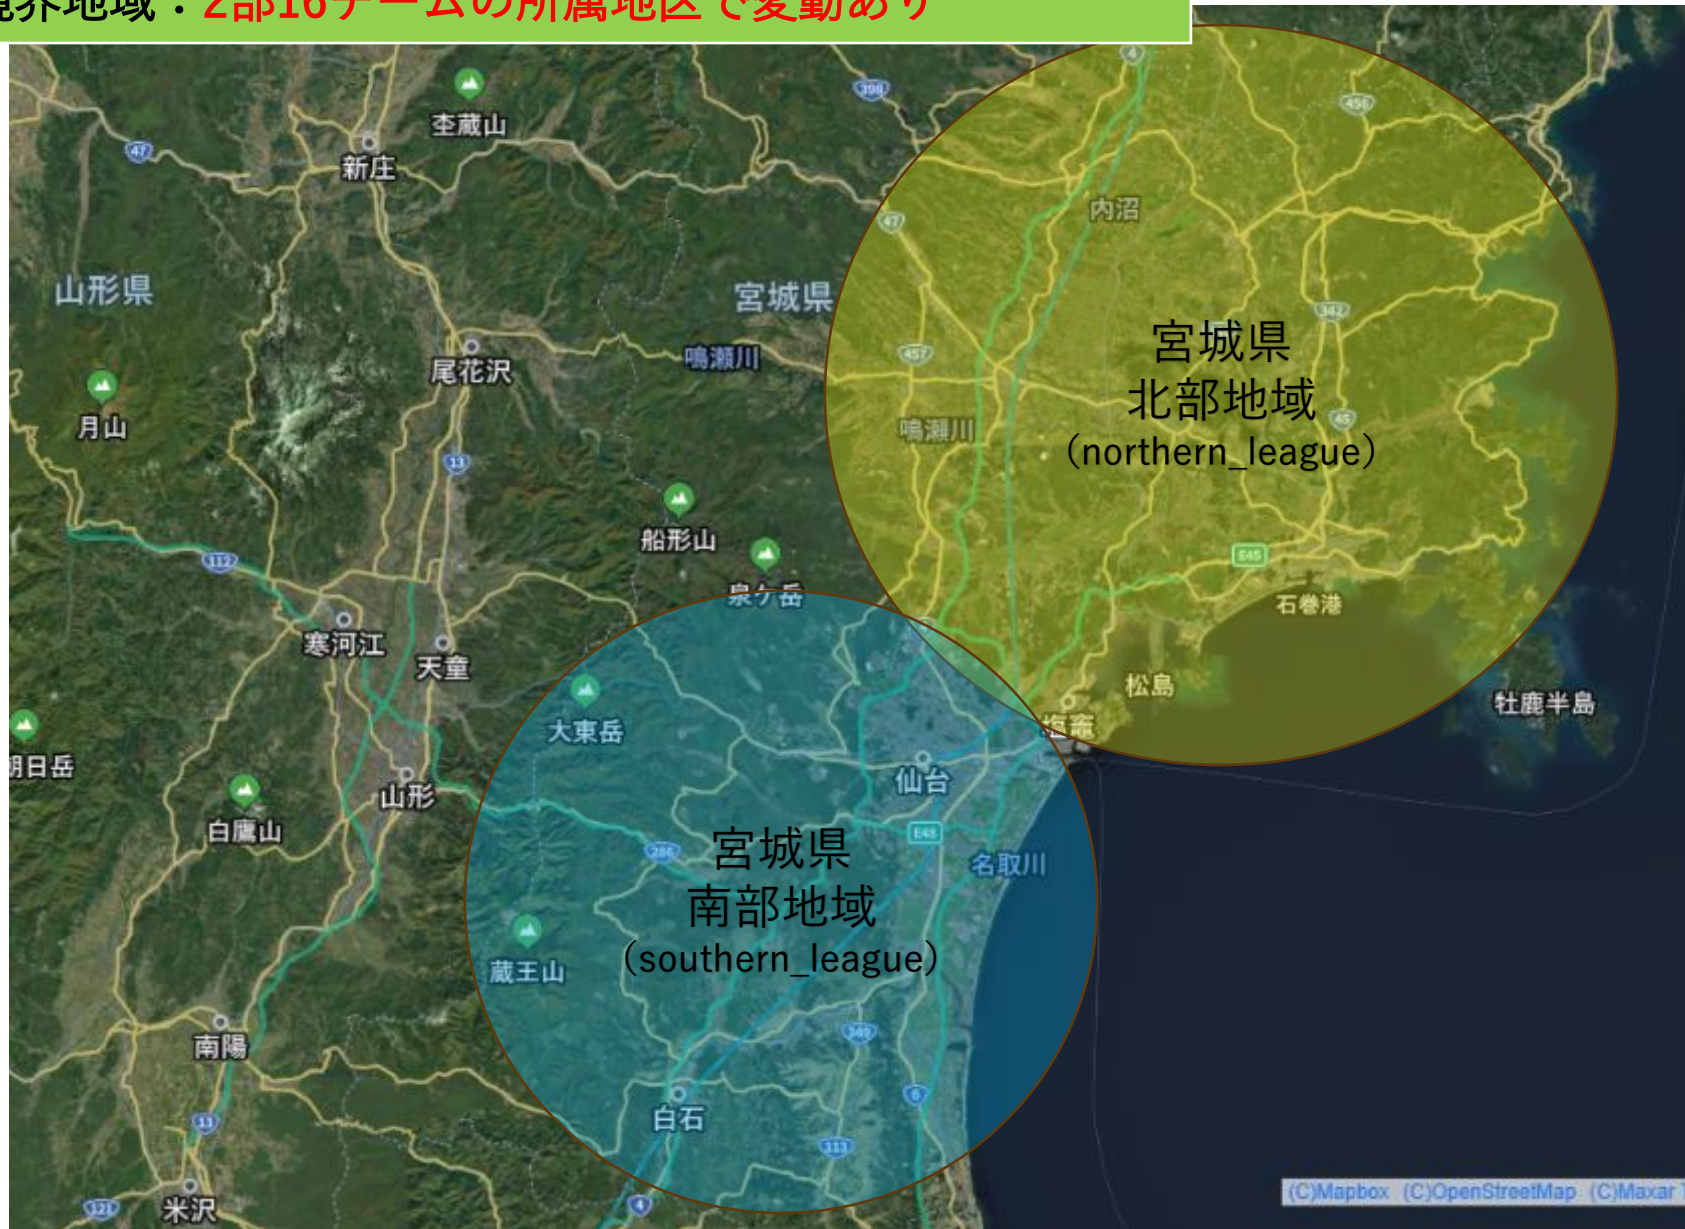

みやぎ生協

めぐみ野 CUP
MIYAGI U-12 LEAGUE

2025 TOPリーグ+地区リーグの構成について

2025年 リーグ全体構想 構造編

2025年度 1部・2部・3部構成

特記事項

- 1部8チームにU12選手権シード枠を与えるシードの詳細は調整中
- 年間の日程の中でリーグ戦デーを設置
- すべてのリーグの最小チーム数を8以上とする

※2022参照

後期 4エリア5つの地区リーグ					
上位	県北内陸 大崎	県北三陸 大崎	青葉 宮城野 若林	中央 泉	仙南 太白
	24	26	22	29	
下位	県北内陸 大崎	県北三陸 大崎	青葉 宮城野 若林	中央 泉	仙南 太白

2025年度2部リーグ構成地域

※南北境界地域：2部16チームの所属地区で変動あり

2025年度地域リーグ構成地域

※1地区リーグ当たりのチーム数に隔たりがないようなエリア分け

2025年 リーグ全体構想 昇降格編

2024後期

2025開始時

後期 4エリアリーグ

- 県北
大崎
石巻
- 青葉
宮城野
若林
- 中央
泉
- 仙南
太白

2025年度 2部参入&入替戦 実施方法

2024年度期末で参入戦を実施

参加対象：22チーム

2024TOP-Bの3～10位、各地区1～2位

決定方法：22チームから12チームを選出

2024年12月7日～8日実施

合計12試合