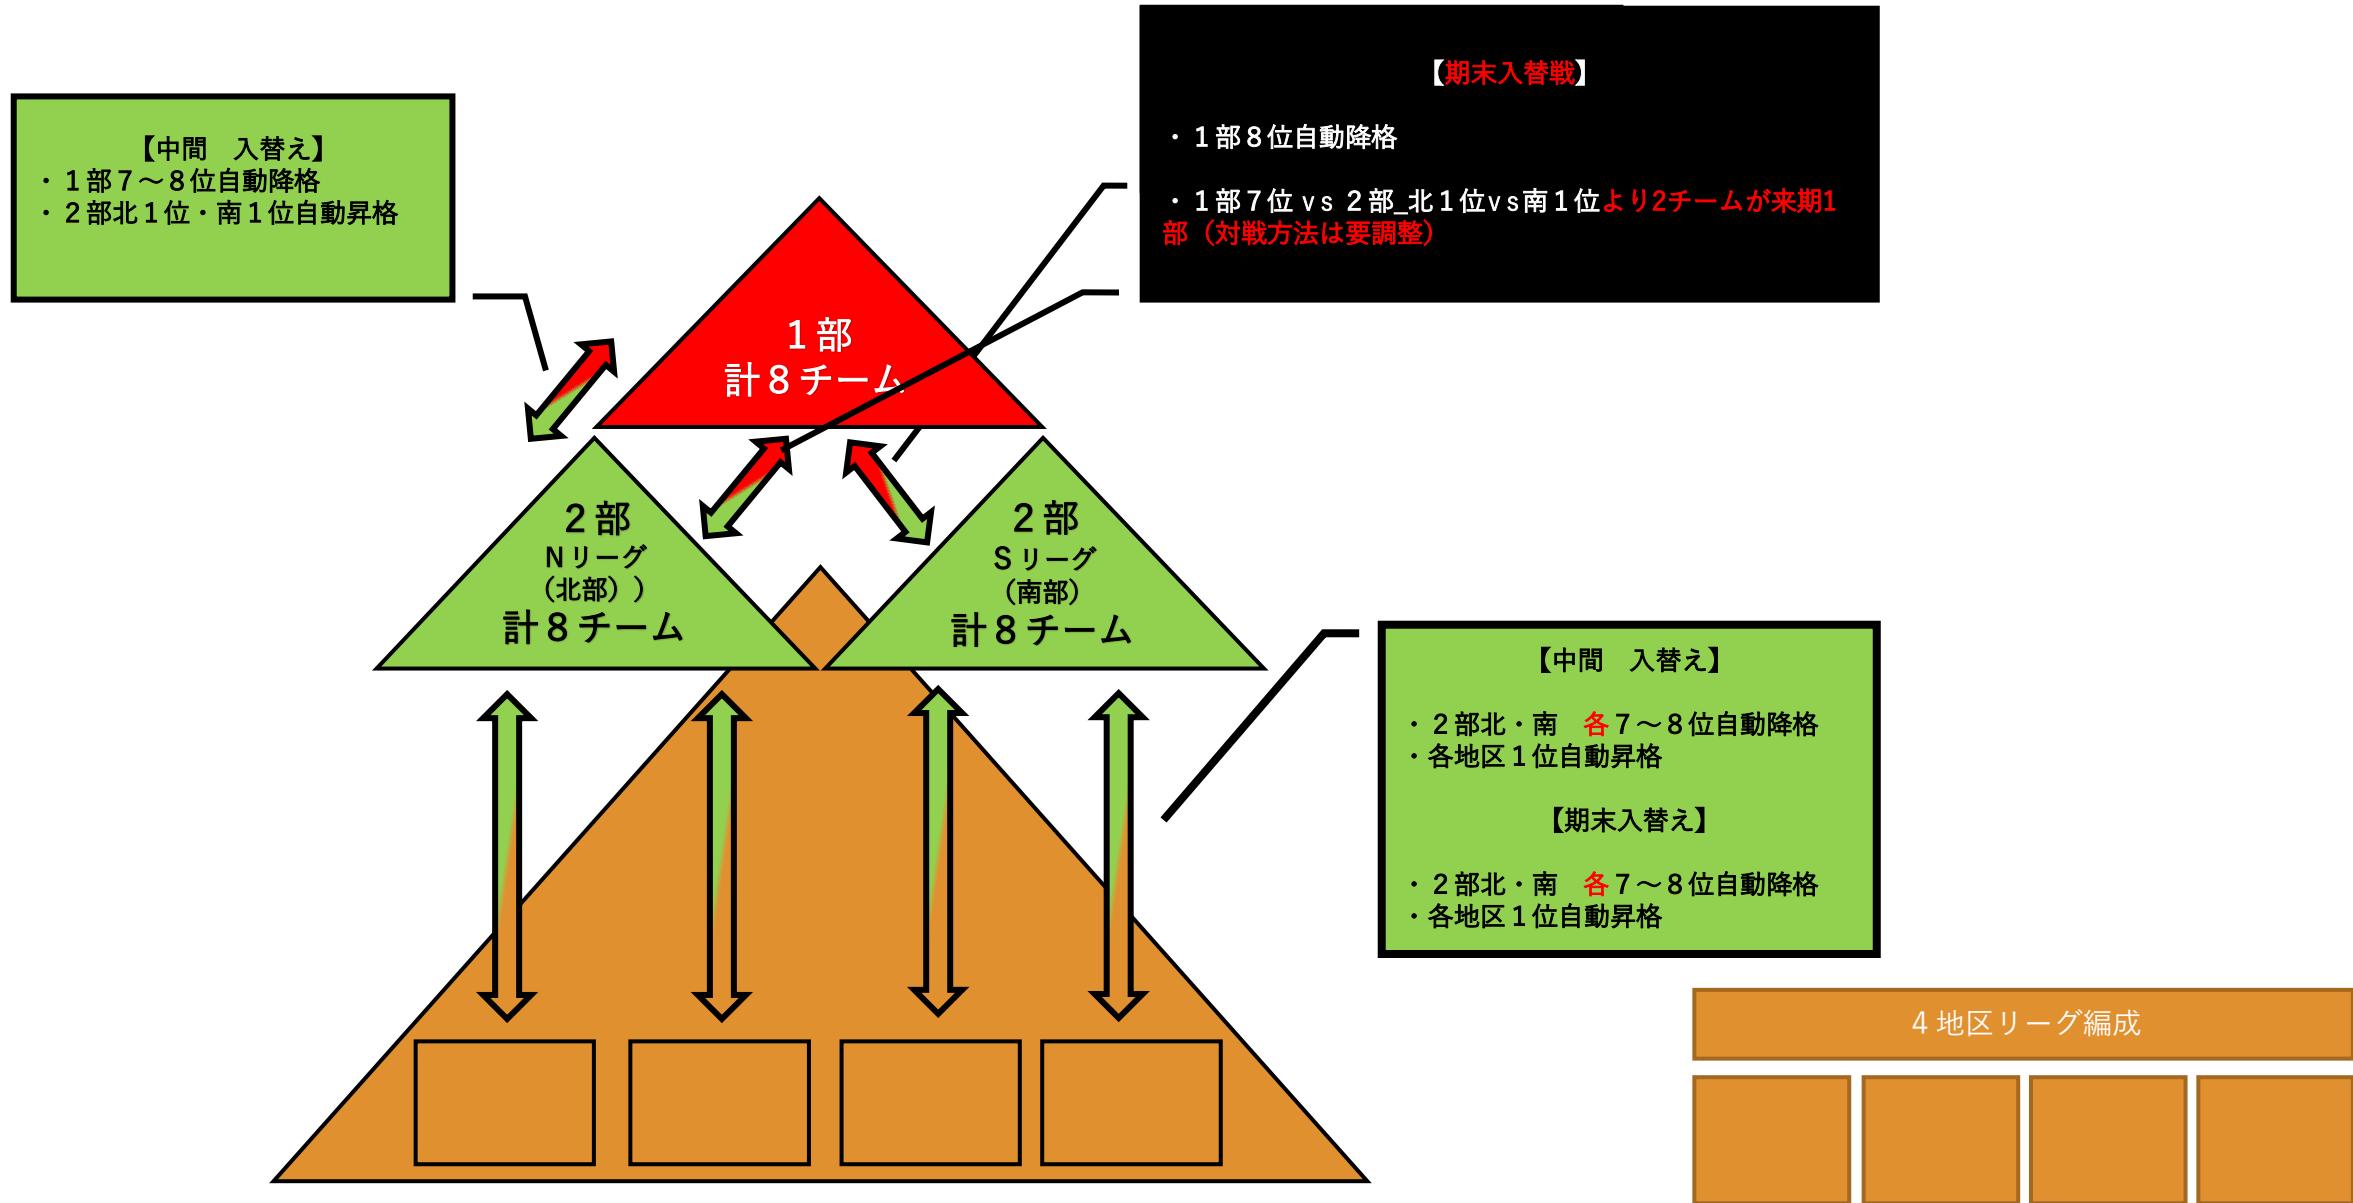

みやぎ生協

めぐみ野 CUP
MIYAGI U-12 LEAGUE

2025 TOPリーグ+地区リーグの構成について

2025年 リーグ全体構想 構造編

2025年度 1部・2部・3部構成

特記事項

- 1部8チームにU12選手権シード枠を与えるシードの詳細は調整中
- 年間の日程の中でリーグ戦デーを設置
- すべてのリーグの最小チーム数を8以上とする

※2022参照

後期 4エリア5つの地区リーグ					
上位	県北内陸 大崎	県北三陸 大崎	青葉 宮城野 若林	中央 泉	仙南 太白
	24	26	22	29	
下位	県北内陸 大崎	県北三陸 大崎	青葉 宮城野 若林	中央 泉	仙南 太白

2025年度2部リーグ構成地域

※南北境界地域：2部16チームの所属地区で変動あり

2025年度地域リーグ構成地域

※1地区リーグ当たりのチーム数に隔たりがないようなエリア分け

2025年 リーグ全体構想 昇降格編

2024後期

2025開始時

後期 4エリアリーグ

- 県北
大崎
石巻
- 青葉
宮城野
若林
- 中央
泉
- 仙南
太白

2025年度 2部参入&入替戦 実施方法

2024年度期末で参入戦を実施

参加対象：22チーム

2024TOP-Bの3～10位、各地区1～2位

決定方法：22チームから12チームを選出

2024年12月7日～8日実施

合計12試合