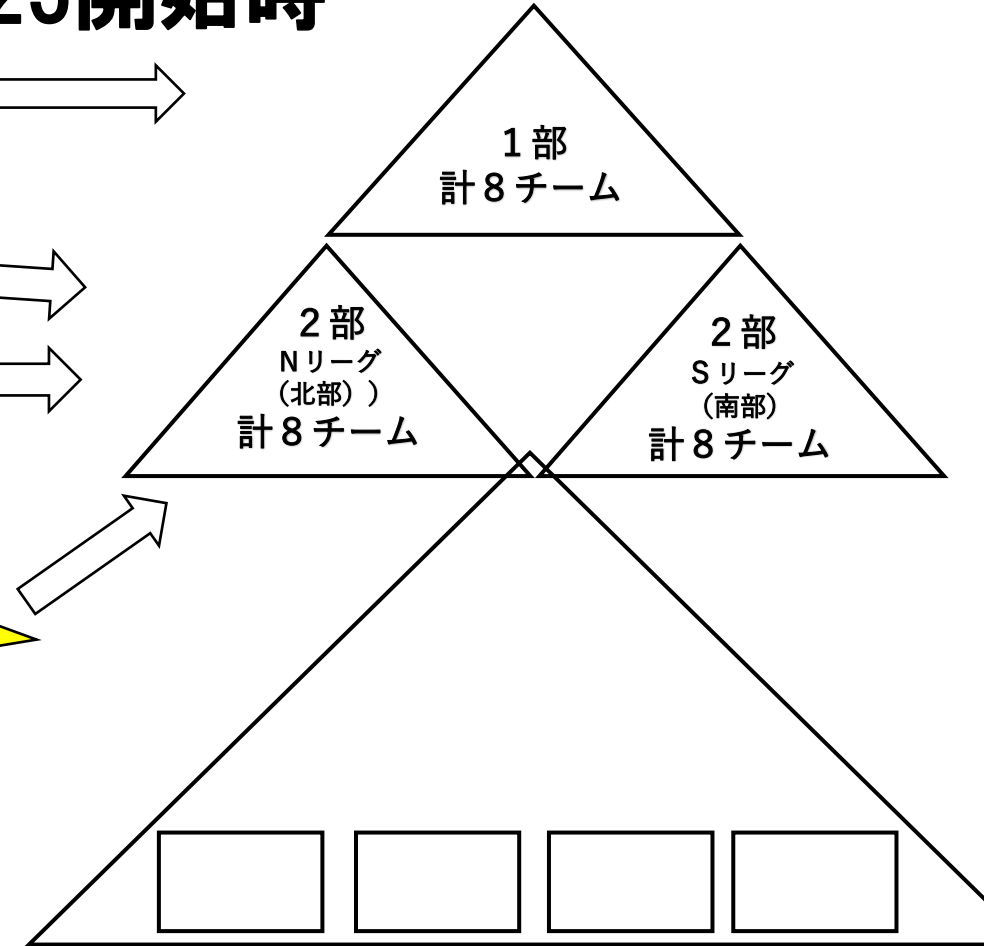

後期 4エリア5つの地区リーグ					
上位	県北内陸 大崎	県北三陸 大崎	青葉 宮城野 若林	中央 泉	仙南 太白
	24	26	22	29	
下位	県北内陸 大崎	県北三陸 大崎	青葉 宮城野 若林	中央 泉	仙南 太白

2025年度2部リーグ構成地域

※南北境界地域：2部16チームの所属地区で変動あり

2025年度地域リーグ構成地域

※1地区リーグ当たりのチーム数に隔たりがないようなエリア分け

2025年 リーグ全体構想 昇降格編

2025_複数年度型 TOP 1部～2部リーグ+地区リーグの構成及び流れについて ～ 中間期及び期末入替え制度 ～

TOP・地区_複数年度リーグの在り方

4 地区リーグ

地区リーグ
開催期間：通常開催

地区リーグ
開催期間：通常開催

地区リーグ
開催期間：通常開催

地区リーグ
開催期間：通常開催

2024年 成績→ 2025年リーグへの成績反映

2024後期

2025開始時

後期 4エリアリーグ

- 県北
大崎
石巻
- 青葉
宮城野
若林
- 中央
泉
- 仙南
太白

2025年度 2部参入&入替戦 実施方法

2024年度期末で参入戦を実施

参加対象：22チーム

2024TOP-Bの3～10位、各地区1～2位

決定方法：22チームから12チームを選出

2024年12月7日～8日実施

合計12試合