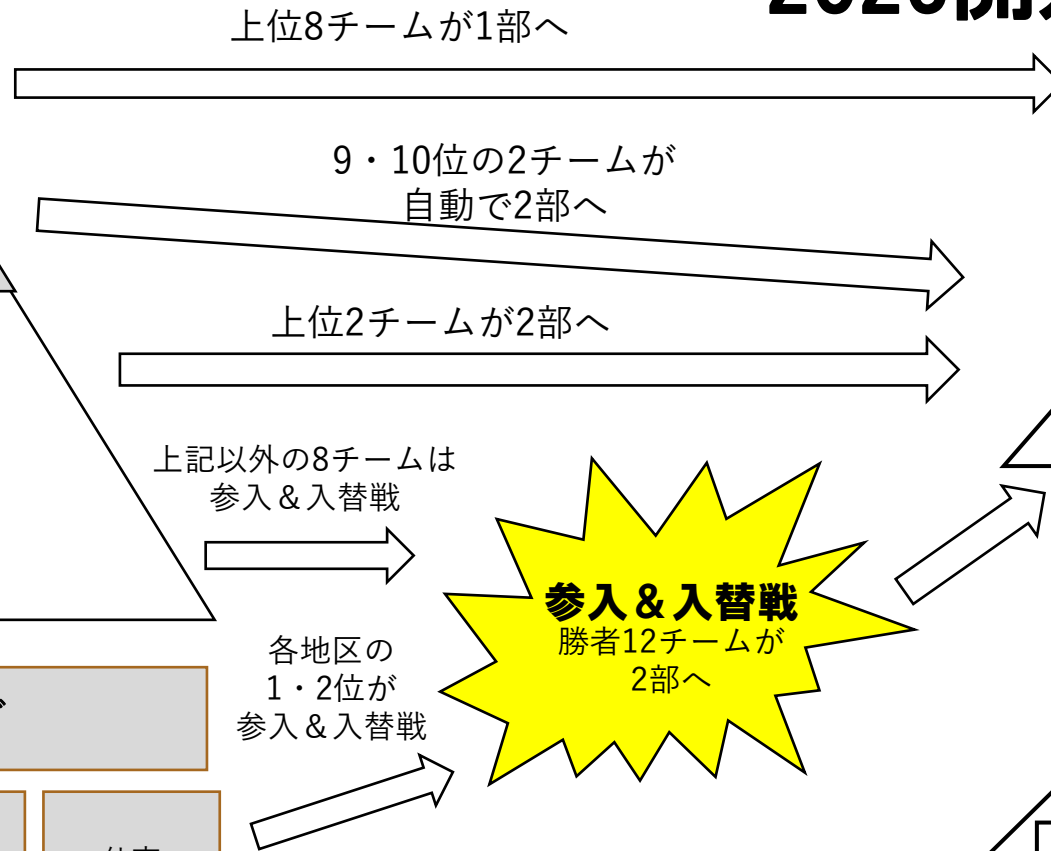

2025_複数年度型 TOP 1部～2部リーグ+地区リーグの構成及び流れについて ～ 中間期及び期末入替え制度 ～

TOP・地区_複数年度リーグの在り方

4 地区リーグ

地区リーグ
開催期間：通常開催

地区リーグ
開催期間：通常開催

地区リーグ
開催期間：通常開催

地区リーグ
開催期間：通常開催

2024年 成績→ 2025年リーグへの成績反映

2024後期

2025開始時

後期 4エリアリーグ

- 県北
大崎
石巻
- 青葉
宮城野
若林
- 中央
泉
- 仙南
太白

2025年度 2部参入&入替戦 実施方法

2024年度期末で参入戦を実施

参加対象：22チーム

2024TOP-Bの3～10位、各地区1～2位

決定方法：22チームから12チームを選出

2024年12月7日～8日実施

合計12試合