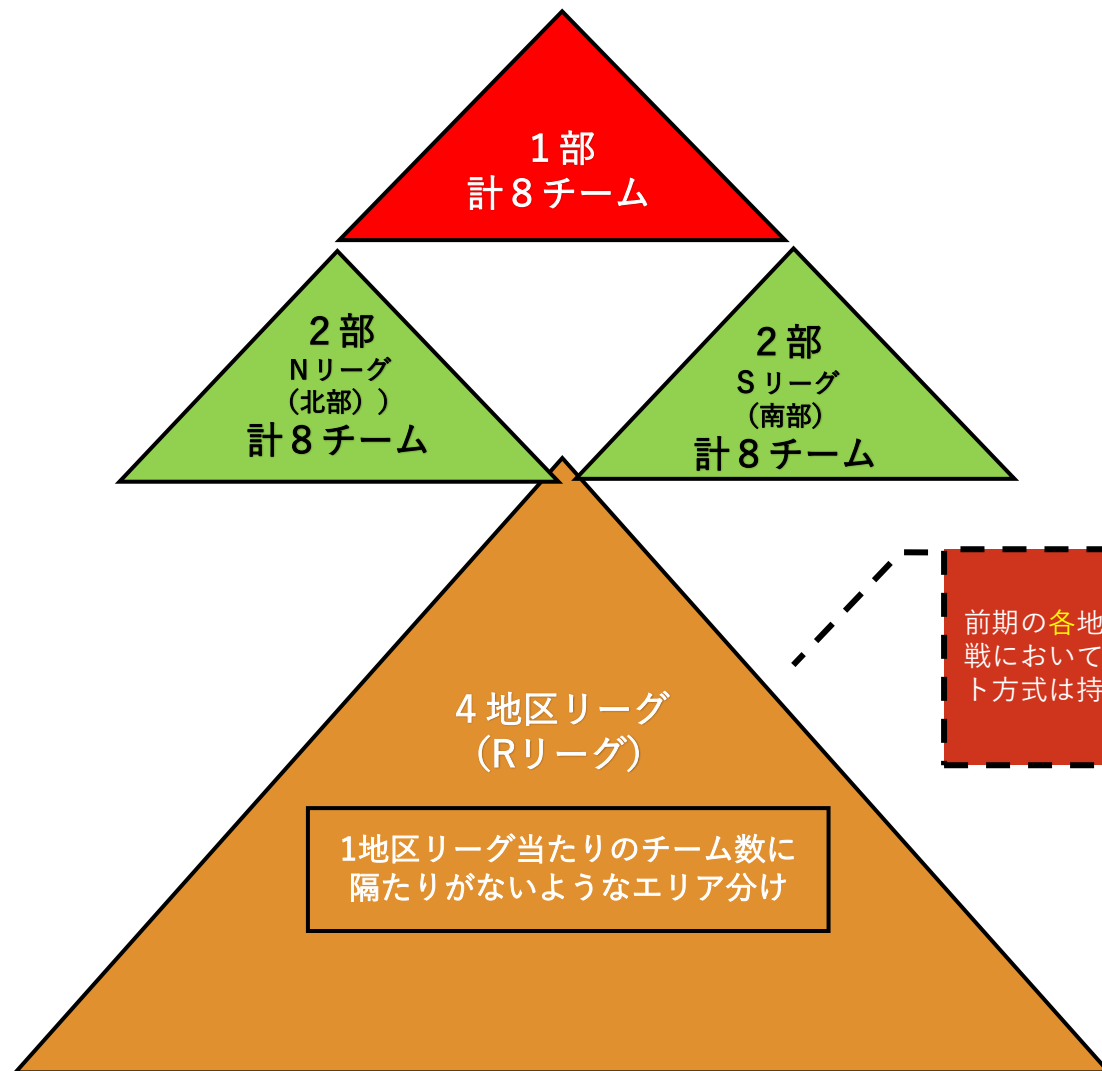

みやぎ生協

めぐみ野 CUP
MIYAGI U-12 LEAGUE

2025 TOPリーグ+地区リーグの構成について

2025年 リーグ全体構想 構造編

2025年度 1部・2部・3部構成

特記事項

- 1部8チームにU12選手権シード枠を与えるシードの詳細は調整中
- 年間の日程の中でリーグ戦デーを設置
- すべてのリーグの最小チーム数を8以上とする

※2022参照

後期 4エリア5つの地区リーグ					
上位	県北内陸 大崎	県北三陸 大崎	青葉 宮城野 若林	中央 泉	仙南 太白
	24	26	22	29	
下位	県北内陸 大崎	県北三陸 大崎	青葉 宮城野 若林	中央 泉	仙南 太白

2025年度2部リーグ構成地域

※南北境界地域：2部16チームの所属地区で変動あり

2025年度地域リーグ構成地域

※1地区リーグ当たりのチーム数に隔たりがないようなエリア分け

2025年 リーグ全体構想 昇降格編

2024後期

2025開始時

後期 4エリアリーグ

- 県北
大崎
石巻
- 青葉
宮城野
若林
- 中央
泉
- 仙南
太白

2025年度 2部参入&入替戦 実施方法

2024年度期末で参入戦を実施

参加対象：22チーム

2024TOP-Bの3～10位、各地区1～2位

決定方法：22チームから12チームを選出

2024年12月7日～8日実施

合計12試合