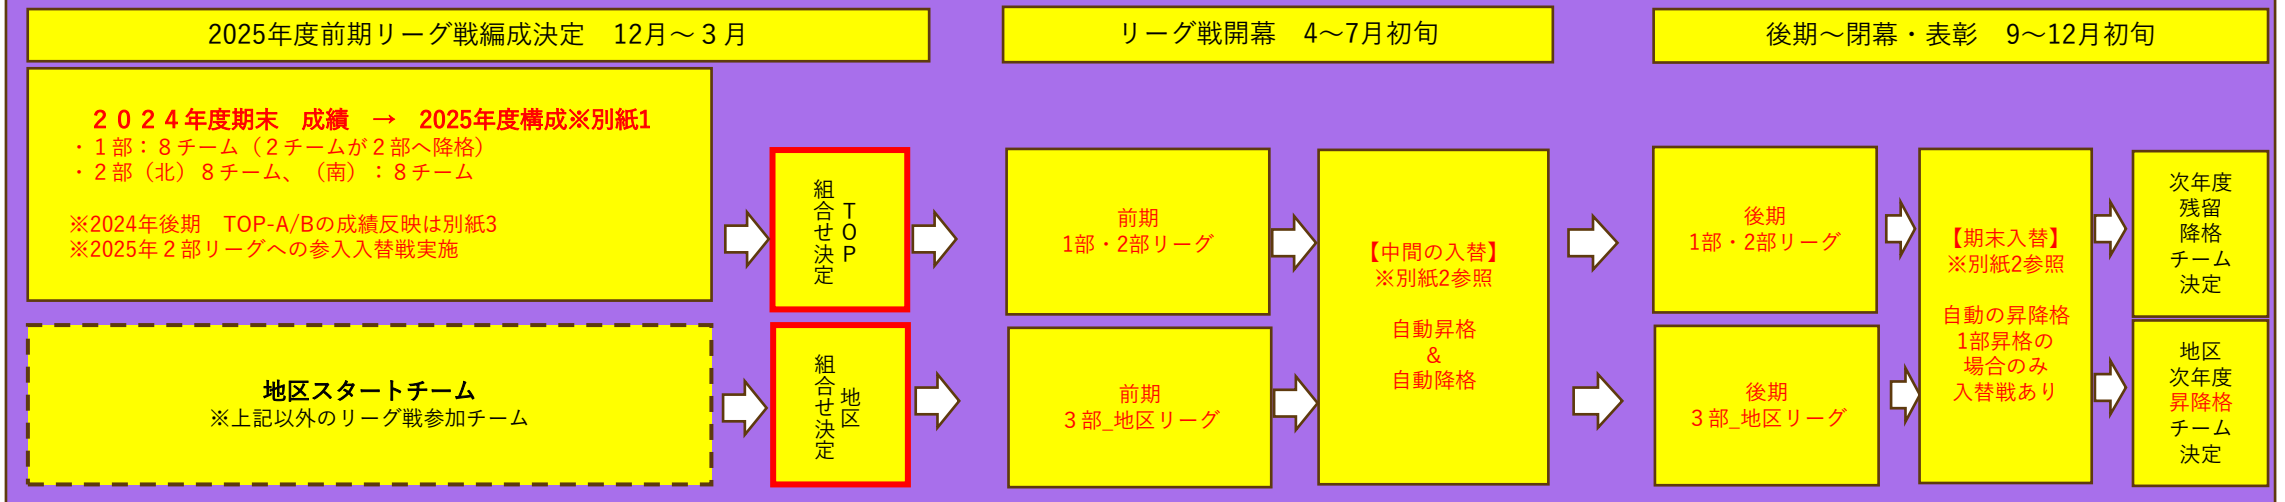

後期 4エリア5つの地区リーグ					
上位	県北内陸 大崎	県北三陸 大崎	青葉 宮城野 若林	中央 泉	仙南 太白
	24	26	22	29	
下位	県北内陸 大崎	県北三陸 大崎	青葉 宮城野 若林	中央 泉	仙南 太白

2025年度2部リーグ構成地域

※南北境界地域：2部16チームの所属地区で変動あり

2025年度地域リーグ構成地域

※1地区リーグ当たりのチーム数に隔たりがないようなエリア分け

2025年 リーグ全体構想 昇降格編

2025_複数年度型 TOP 1部～2部リーグ+地区リーグの構成及び流れについて ～ 中間期及び期末入替え制度 ～

TOP・地区_複数年度リーグの在り方

4 地区リーグ

地区リーグ
開催期間：通常開催

地区リーグ
開催期間：通常開催

地区リーグ
開催期間：通常開催

地区リーグ
開催期間：通常開催

2024年 成績→ 2025年リーグへの成績反映

2024後期

2025開始時

後期 4エリアリーグ

- 県北
大崎
石巻
- 青葉
宮城野
若林
- 中央
泉
- 仙南
太白

2025年度 2部参入&入替戦 実施方法

2024年度期末で参入戦を実施

参加対象：22チーム

2024TOP-Bの3～10位、各地区1～2位

決定方法：22チームから12チームを選出

2024年12月7日～8日実施

合計12試合